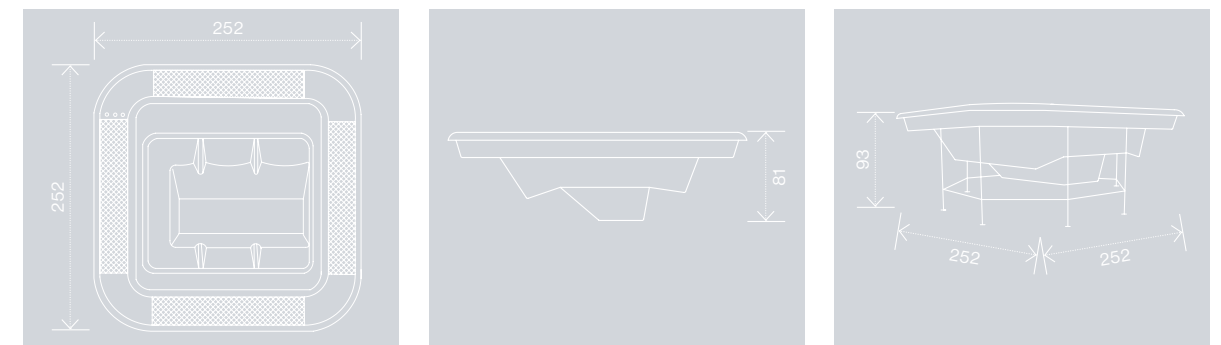

Elektrischer Anschluss:

1. für die Massagetechnologie - CYKY 5C x 2,5 Schutzschalter 20 A char. "C", Stromschutz IΔn = 0,03 A.
2. für die Filtrationstechnologie - CYKY 5C x 4 Schutzschalter 25 A char. "C", Stromschutz IΔn = 0,03 A.