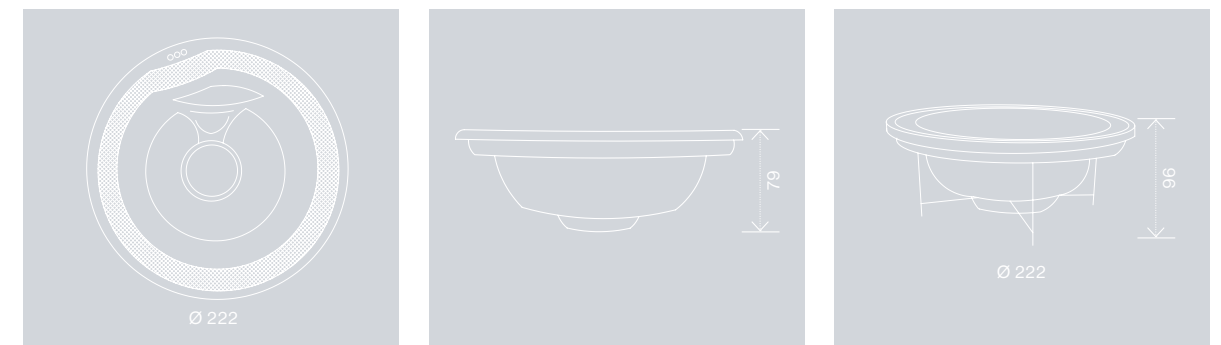

Ein wahrer Klassiker, wie Sie ihn kennen. Beliebte runde Form und anspruchsvolles Design. Bequemer Zugang über eine Treppe mit dem unverzichtbaren Anti-Rutschbodenbelag, um die Sicherheit Ihrer Kunden zu sichern. Platz für bis zu 4-5 Personen gleichzeitig. Wasser und Luftdüse für eine optimale Massage und Entspannung. Polo wird die Attraktivität Ihres Betriebes erhöhen und Ihnen neue Kunden bringen.

SPEZIFIKATION

Schalengröße	DM 252 x 79 cm
Rahmengröße	DM 252 x 96 cm
Wasservolumen	1100 l
Gewicht ohne Wasser	210 kg
Gewicht mit Wasser	1310 kg
MassiveShell Konstruktion	ja
Farbauswahl	11
Verstellbarer Einbaurahmen	ja
PU Wärmeisolierung	ja
Sitzplätze	4-5
Überlaufrinne	ja
Anzahl der Abläufe	4
Bodenauslass / Sand Filterauslass	ja

MASSAGE

Gesamtanzahl der Düsen	40
Wasserdüsen	27
Luftdüsen	13

STEUERUNG

USSPA iNtellismart® Elektropaket	ja
ISM® Control system	ja
Bedientastatur	ja
Steuerung via APP (Verbindung zu lokalen LAN erforderlich)	ja
Selbstdiagnose mit optionalem Protokoll	ja
Überwachung der Komponenten - Lebensdauer	ja
iNcontrol Piezo Tasten	4

TECHNOLOGIE

Pumpe 1	1,5 kW + 3 HP
Luftgebläse	ja
Sand Filtration	optional
Ausgleichsbehälter	optional
Automatischer Wasserstand Sensor	optional
Automatische Wasserzuspeisung	optional
Heizung	9 kW Titanium Coil
UV Lampe	optional
Automatische Wasserpflege	optional
Durchflussmesser	ja
Licht	optional
Handlauf	1 / Edelstahl

Elektrischer Anschluss:

1. für die Massagetechnologie - CYKY 5C x 2,5 Schutzschalter 20 A char. "C", Stromschutz IΔn = 0,03 A.
2. für die Filtrationstechnologie - CYKY 5C x 4 Schutzschalter 25 A char. "C", Stromschutz IΔn = 0,03 A.